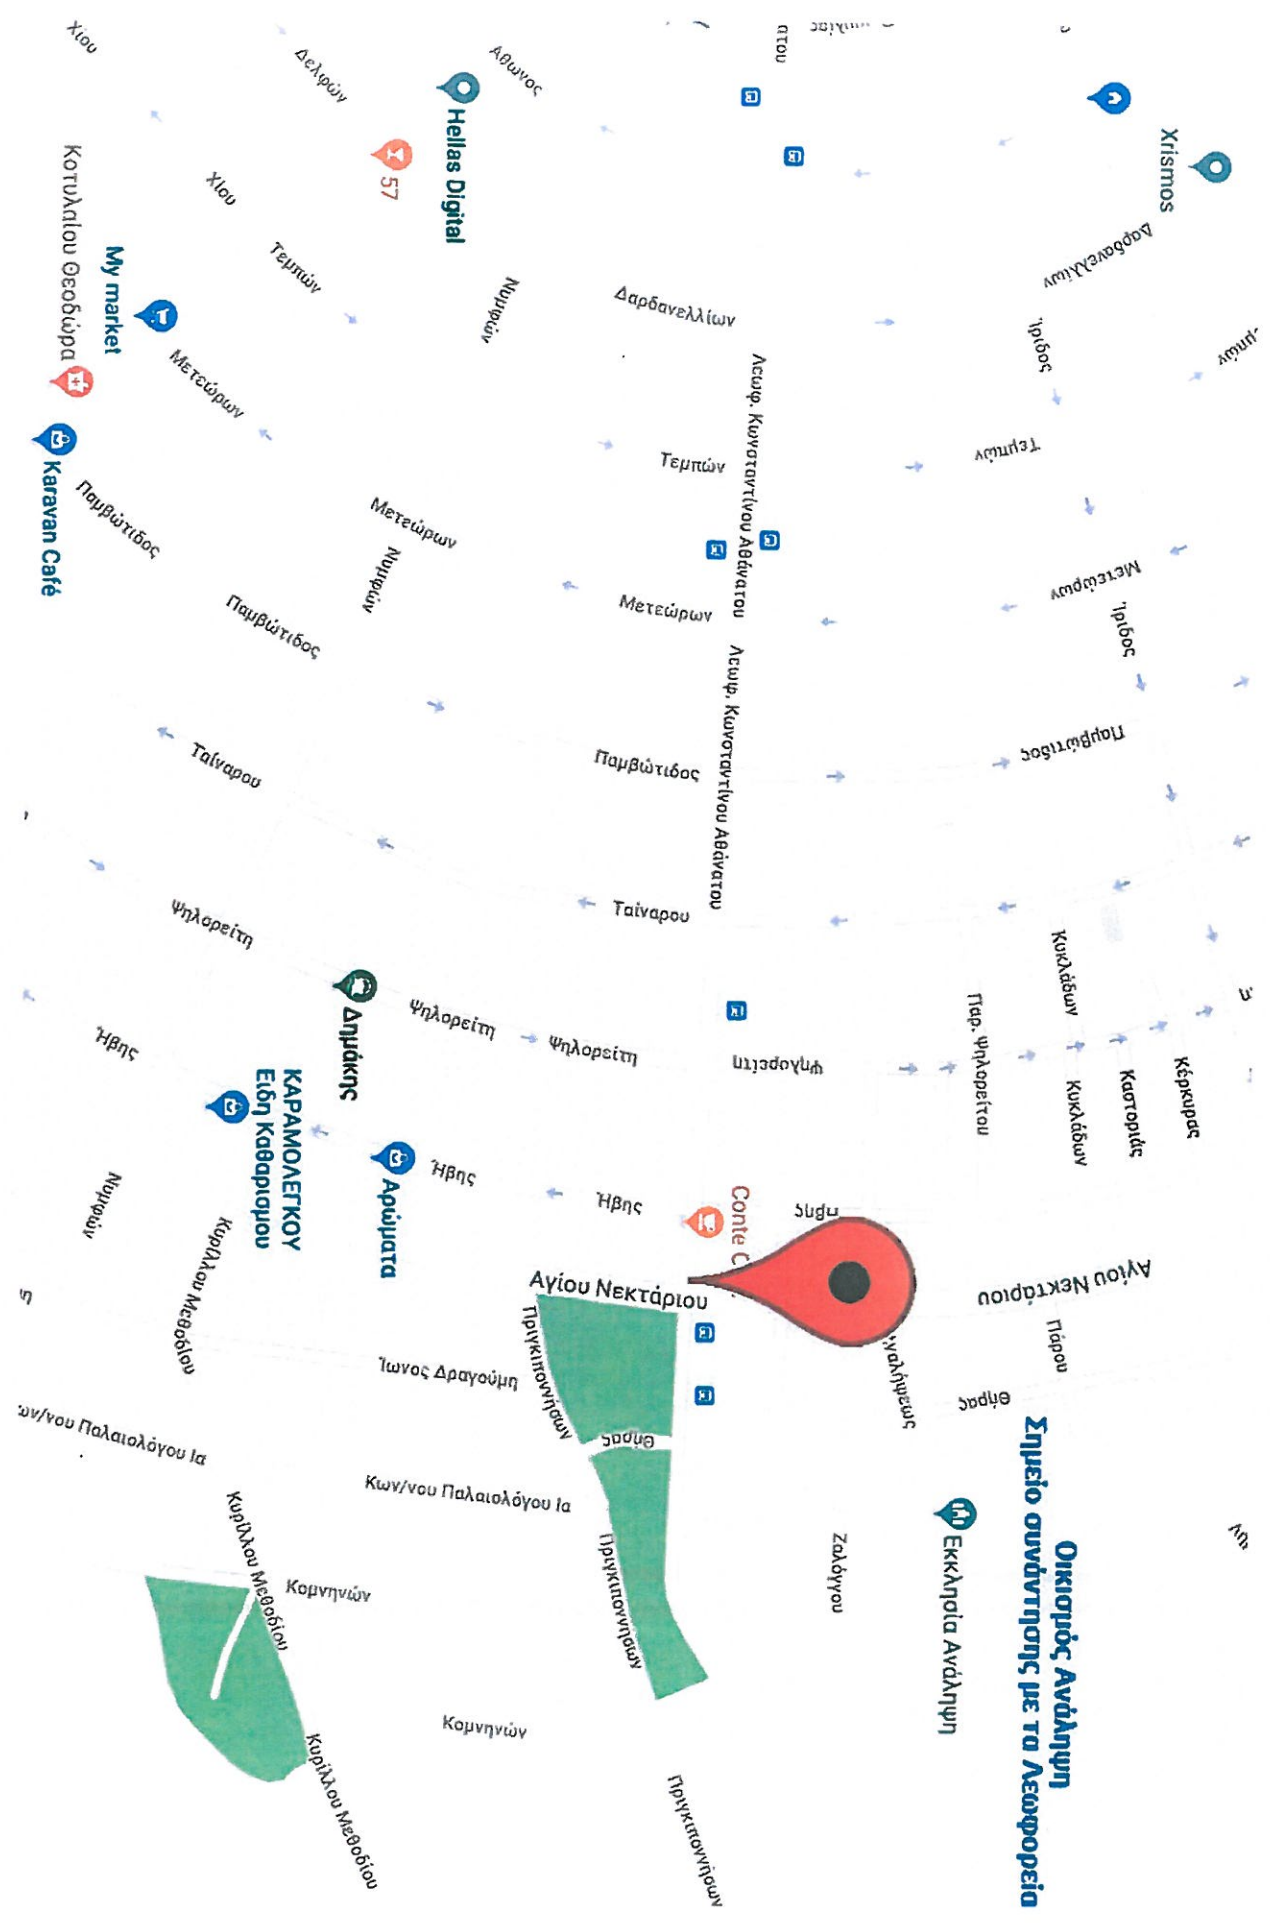

Βορείου Ηπείρου

Βορείου Ηπείρου

Προποντιδας
Συδνης

Αιγύπτου
Αζοφικής

Οικισμός Καραινόδρος Σημείο συνάντησης με τα Λεωφορεία

Ανοικτό Γήπεδο
Basket "Γ. Ζάιτης"

Γήπεδο Αθλητικού
Ομίλου Τεργιθέας

Οικισμός Ανάληψη
Σημείο συνάντησης με τα Δεσφορεία

Οικισμός Θέα Σημείο συνάντησης με τα Λεωφορεία